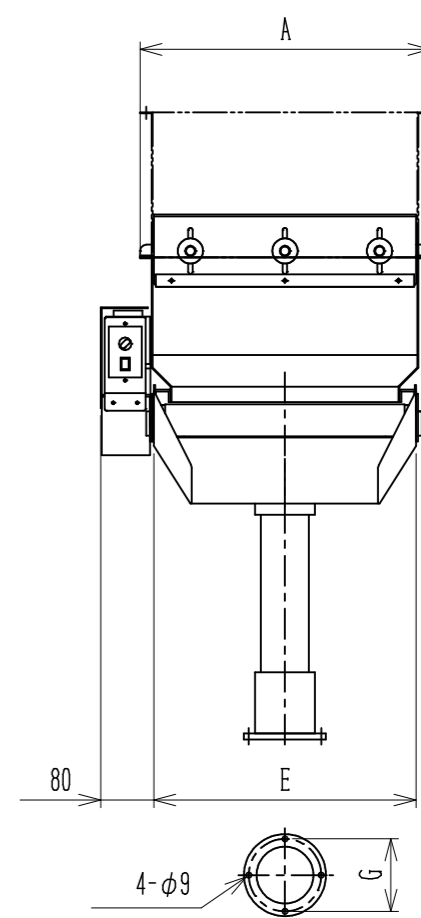

# THB シリーズ

THB-3

THB-5

THB-15

THB-30

THB-70

形式 (Model) \ 仕様 (Spec)	A	B	C	D	E	F	G	電圧/V	最大電流/A	重量/kg
THB-3	195	310	115	180	149	100	80	100/200	0.5/0.25	8
THB-5	260	380	150	180	216	100	100	100/200	0.5/0.25	10
THB-15	260	580	200	280	216	150	100	100/200	0.5/0.25	16
THB-30	360	700	230	330	316	180	100	100/200	0.5/0.25	35
THB-70	460	900	280	440	416	230	115	100/200	0.5/0.25	46