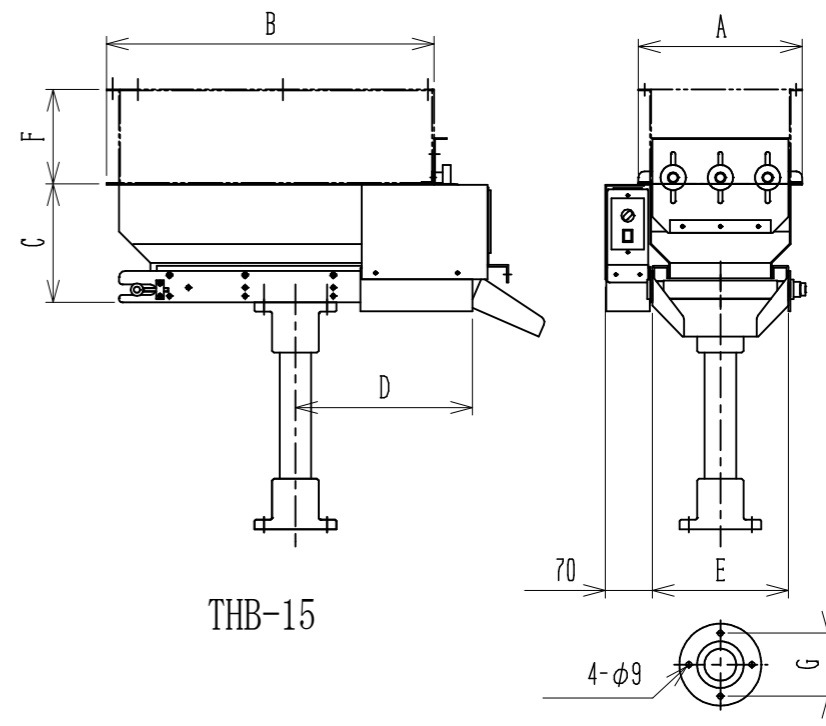

# THB シリーズ

THB-3

THB-5

THB-15

THB-30

THB-70

形式 (Model) \ 仕様 (Spec)	A	B	C	D	E	F	G	電圧/V	最大電流/A	重量/kg
THB-3	195	310	115	180	149	100	80	100/200	0.5/0.25	8
THB-5	260	380	150	180	216	100	100	100/200	0.5/0.25	10
THB-15	260	580	200	280	216	150	100	100/200	0.5/0.25	16
THB-30	360	700	230	330	316	180	100	100/200	0.5/0.25	35
THB-70	460	900	280	440	416	230	115	100/200	0.5/0.25	46