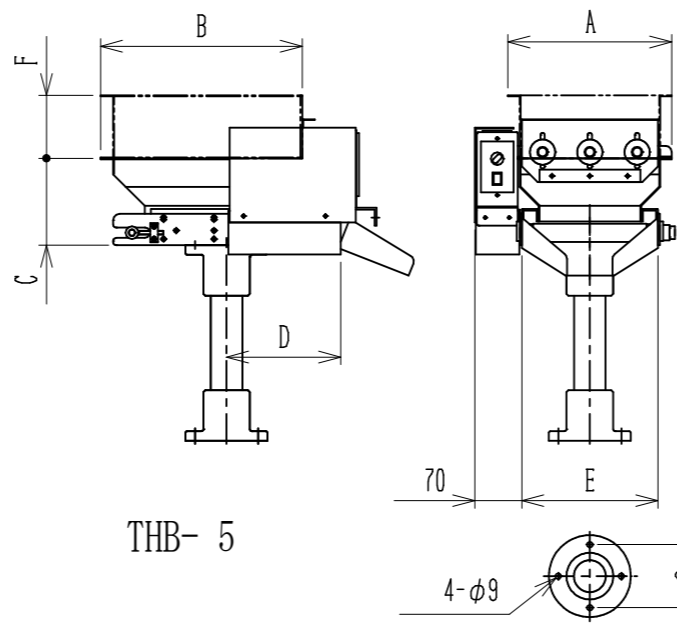

# THB シリーズ

THB-3

THB-5

THB-15

THB-30

THB-70

形式 (Model) \ 仕様 (Spec)	A	B	C	D	E	F	G	電圧/V	最大電流/A	重量/kg
THB-3	195	310	115	180	149	100	80	100/200	0.5/0.25	8
THB-5	260	380	150	180	216	100	100	100/200	0.5/0.25	10
THB-15	260	580	200	280	216	150	100	100/200	0.5/0.25	16
THB-30	360	700	230	330	316	180	100	100/200	0.5/0.25	35
THB-70	460	900	280	440	416	230	115	100/200	0.5/0.25	46