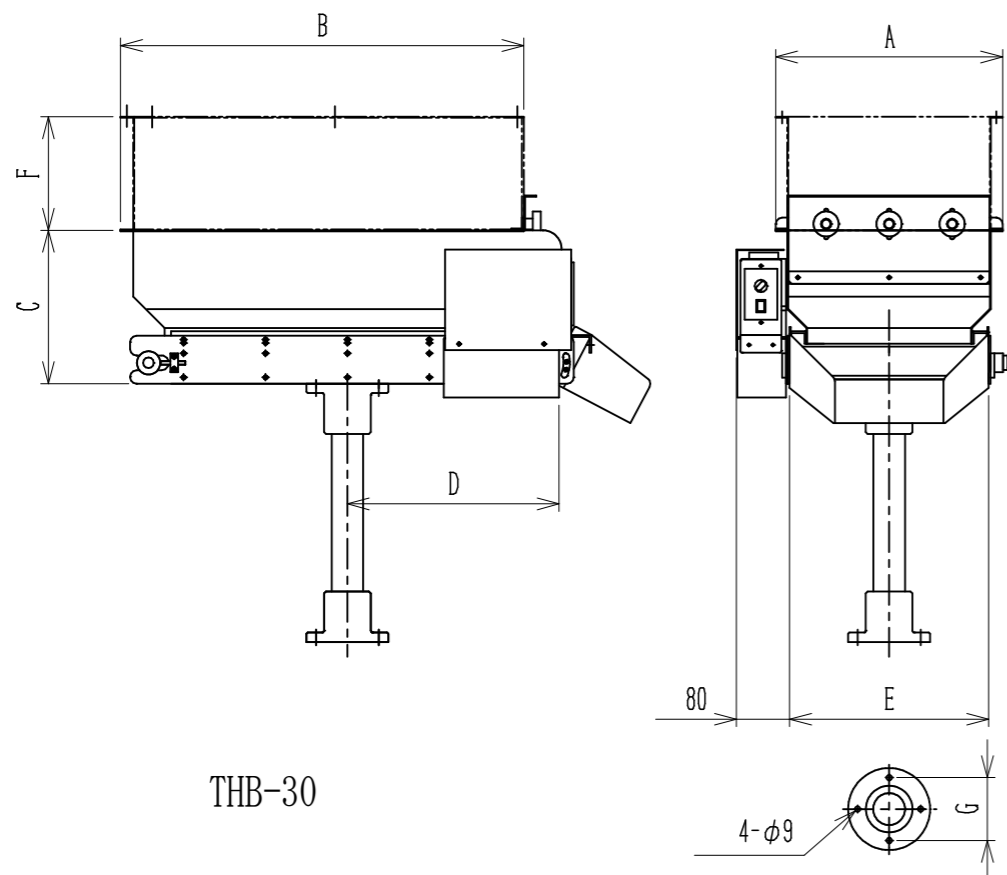

# THB シリーズ

THB-3

THB-5

THB-15

THB-30

THB-70

形式 (Model) \ 仕様 (Spec)	A	B	C	D	E	F	G	電圧/V	最大電流/A	重量/kg
THB-3	195	310	115	180	149	100	80	100/200	0.5/0.25	8
THB-5	260	380	150	180	216	100	100	100/200	0.5/0.25	10
THB-15	260	580	200	280	216	150	100	100/200	0.5/0.25	16
THB-30	360	700	230	330	316	180	100	100/200	0.5/0.25	35
THB-70	460	900	280	440	416	230	115	100/200	0.5/0.25	46