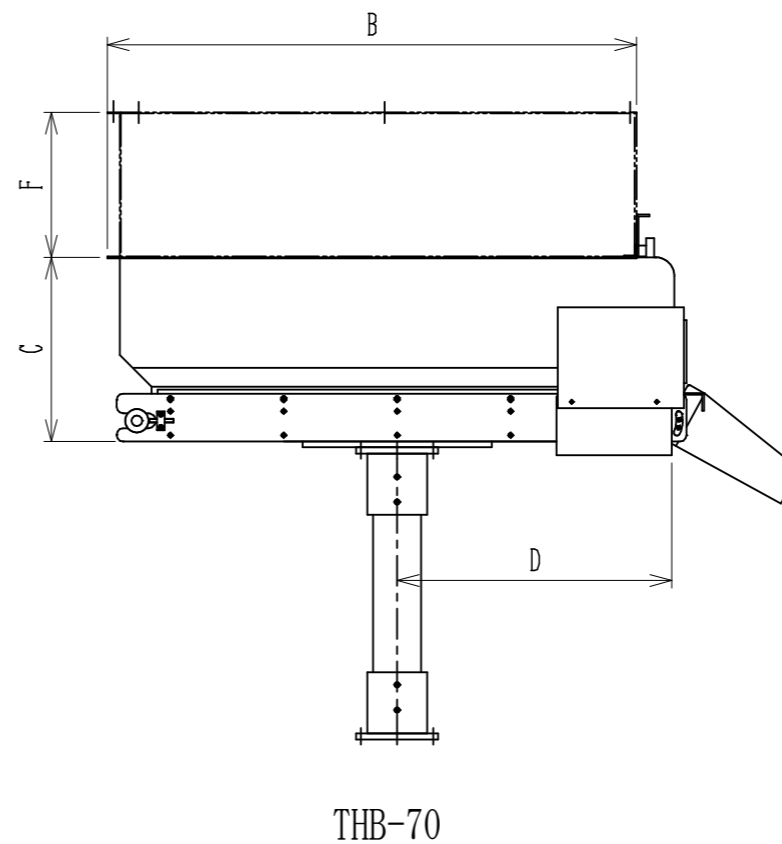

# THB シリーズ

THB-3

THB-5

THB-15

THB-30

THB-70

形式 (Model) \ 仕様 (Spec)	A	B	C	D	E	F	G	電圧/V	最大電流/A	重量/kg
THB-3	195	310	115	180	149	100	80	100/200	0.5/0.25	8
THB-5	260	380	150	180	216	100	100	100/200	0.5/0.25	10
THB-15	260	580	200	280	216	150	100	100/200	0.5/0.25	16
THB-30	360	700	230	330	316	180	100	100/200	0.5/0.25	35
THB-70	460	900	280	440	416	230	115	100/200	0.5/0.25	46