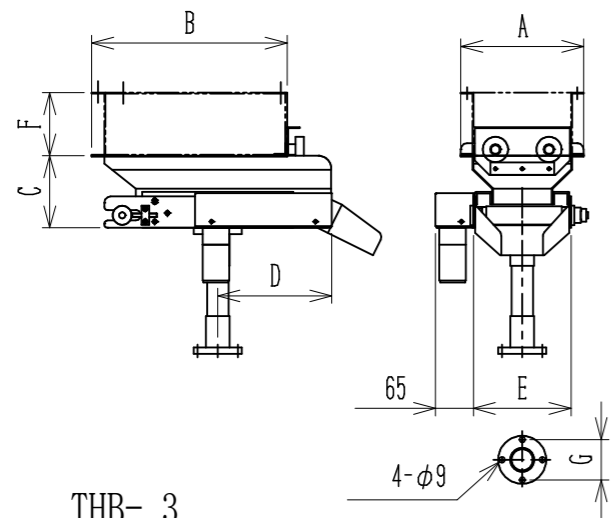

# THB シリーズ

THB-3

THB-5

THB-15

THB-30

THB-70

形式 (Model) \ 仕様 (Spec)	A	B	C	D	E	F	G	電圧/V	最大電流/A	重量/kg
THB-3	195	310	115	180	149	100	80	100/200	0.5/0.25	8
THB-5	260	380	150	180	216	100	100	100/200	0.5/0.25	10
THB-15	260	580	200	280	216	150	100	100/200	0.5/0.25	16
THB-30	360	700	230	330	316	180	100	100/200	0.5/0.25	35
THB-70	460	900	280	440	416	230	115	100/200	0.5/0.25	46